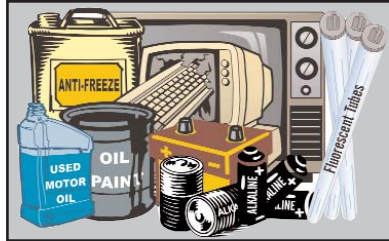

## Materiales Especiales del Hogar y Desechos Electronicos

**No desperdicios comerciales serán aceptados y la colección se suspenderá si llueve.**

**ACEPTAMOS:** pinturas y solventes; aceite usado y filtros usados de aceite, anti-congelante, y otros químicos para autos; químicos para limpieza de casa, albercas, y jardines; botes de aerosol; todo tipo de medicinas; baterías de auto; baterías de uso en la casa (alcalina), bombillos y tubos fluorescentes, termostatos, y otros bombillos que contengan mercurio.

**TAMBIÉN ACEPTAMOS:** computadoras, monitores, impresoras, cables, telefonos, televisores, juegos de video, hornos de microondas, telefonos celulares, radios, estereos, videocaseteras, y juguetes electrónicos. \*\*\* **Los residentes estan limitados a seis piezas de desechos electronicos por visita a centro de colección "S.A.F.E."** \*\*\*

**LIMITE DE TRANSPORTACIÓN (desechos tóxicos de hogar):** Es contra la ley transportar más de 15 galones ó 125 libras de desperdicios tóxicos. Favor de empacar sus desperdicios para evitar que se caigan o derramen durante su transporte.